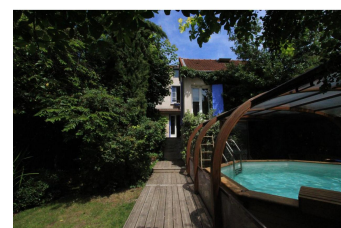

Description

Ville d'Avray centre: Maison à vendre 6 pièces

Cette maison au charme bucolique, exposée Sud, au calme et idéalement située dans le quartier recherché de Ville d'Avray, proche gare, écoles, commerces, Parc de Saint-Cloud, offre au rez-de-chaussée une entrée desservant une belle réception avec cheminée, parquet, accès direct terrasse plein Sud et Ouest, une vaste cuisine dinatoire avec belle hauteur sous plafond, ouverte sur la terrasse ensoleillée et au calme, un vaste cellier, une suite parentale comprenant une chambre, une salle de bains privative, un bureau en mezzanine, en étage 4 chambres, une salle de bains, une salle de douche. La maison comporte un sous-sol partiel, un garage pour une voiture, une piscine idéale en cette saison, un beau jardin clos et arboré où il fait bon se détendre. Charme, bon état général, emplacement top. La campagne en plein coeur de ville !