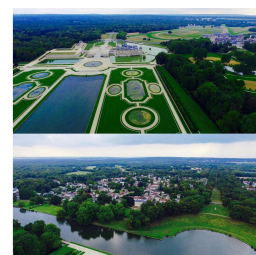

Description

Admirable demeure décorée avec soin de 440 m² située à quelques minutes du château de Chantilly et 25mm en train de Paris, entouré de son magnifique parc paysagé, d'une grande piscine chauffée sécurisée, d'un tennis, de nombreuses terrasses, de 3 garages fermés et de 9 écuries.