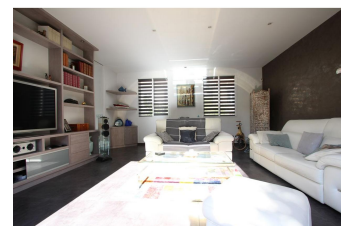

Maison 6 Pièce(s) 150 m² à vendre - 1 575 000 € (Honoraires à la charge du vendeur)
Nomcity, France

Description

CLAMART RÉSIDENTIEL maison à vendre 6 pièces Située dans le quartier très recherché de Clamart, parfaitement au calme, à proximité de la gare, des écoles et des commerces. Belles prestations pour cette superbe maison de 1920 agrandie avec beaucoup de goût en 2011, d'une superficie habitable d'environ 150m² (220 m² toutes surfaces confondues) sur un terrain paysagé d'environ 360m², Elle comprend au rez-de-chaussée, une entrée cathédrale desservant un espace dressing, toilettes invités, un double séjour cathédrale avec cheminée de plain-pied sur une terrasse plein sud et le jardin clos et arboré; une cuisine équipée, une arrière cuisine, ainsi qu'une vraie cave à vin. Le 1er étage se compose d'une chambre, d'une salle de bain et d'un grand salon (4ème chambre possible) avec accès direct sur une terrasse solarium et jardin plein sud. Le 2ème étage dessert une chambre avec possibilité d'accès direct sur un vaste toit terrasse plein soleil, une douche et un bureau. Au 3ème étage se trouve une belle chambre mansardée. Le grand garage et le portail sont automatisés, double vitrage, portes à galandages, récupérateur d'eau pluviale - chauffage au sol et gaz. Béatrice Tessier RCS 823459847 Compiègne Tél 06.19.57.28.88