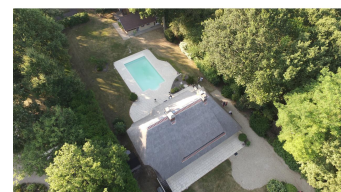

## Description

Magnifique chaumière au coeur du lys de 225m<sup>2</sup> sur un terrain arboré de 4050m<sup>2</sup> prestations impeccables - comprenant entrée portier - alarme - grande cuisine équipée haut de gamme avec coin repas - double séjour traversant avec splendide cheminée et très grande hauteur de plafond - 1 suite parentale avec dressing et salle de bain (baignoire d'angle et douche) wc

Etage : mezzanine de 57m<sup>2</sup> avec vue sur séjour - salle d'eau avec douche hammam -wc - deux chambres dont une avec mezzanine

Extérieur :Cave - chaufferie comprenant pompe à chaleur et chaudière Viessmann gérée à distance- 2 ballons d' eau chaude - Piscine chauffée - 2 terrasses - belle dépendance de 60M<sup>2</sup> - 1 atelier - 1 bâtiment ouvert - 1 coin potager . portail automatique ...