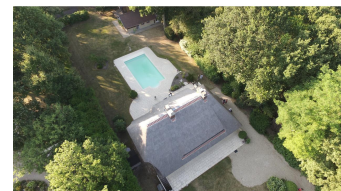

Maison 7 Pièce(s) 280 m² à vendre - 765 000 €
Lamorlaye, France

Description

Magnifique chaumière au coeur du lys de 225m² sur un terrain arboré de 4050m² prestations impeccables - comprenant entrée portier - alarme - grande cuisine équipée haut de gamme avec coin repas - double séjour traversant avec splendide cheminée et très grande hauteur de plafond - 1 suite parentale avec dressing et salle de bain (baignoire d'angle et douche) wc Etage : mezzanine de 57m² avec vue sur séjour - salle d'eau avec douche hammam -wc - deux chambres dont une avec mezzanine Extérieur :Cave - chaufferie comprenant pompe à chaleur et chaudière Viessmann gérée à distance- 2 ballons d' eau chaude - Piscine chauffée - 2 terrasses - belle dépendance de 60M² - 1 atelier - 1 bâtiment ouvert - 1 coin potager . portail automatique ...

Détails

Type :	Maison
Surface :	280 m ²
Nb Chambres :	3
Salle de bain :	1
Copropriété :	Non
Nb de lots :	--
N° de Lot :	--
Quote-part :	--
Référence :	FR354211